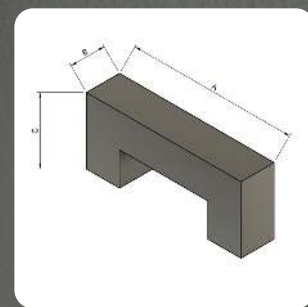

C-SHAPE THICK

mm				Centre to Centre	M6 Compatible	Gold	Silver	Coloured silver	Shades	Slim lines	Shaded chips	inch				Centre to Centre
A	B	C	D									A	B	C	D	
140	20	40	120	✓	CCXLTRG140	CCXLTRS140	CCXLTCS140	CCXST140	X	CCSC140	5 4/8	6/8	1 5/8	4 6/8		
180	22	40	158	✓	CCXLTRG180	CCXLTRS180	CCXLTCS180	CCXST180	X	CCSC180	7 1/8	7/8	1 5/8	6 2/8		
220	22	40	198	✓	CCXLTRG220	CCXLTRS220	CCXLTCS220	CCXST220	X	CCSC220	8 5/8	7/8	1 5/8	7 6/8