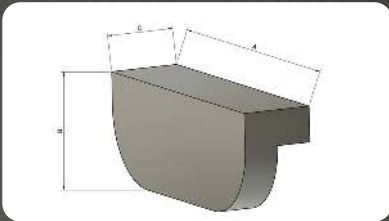

D-SHAPE

13

mm				Centre to Centre	M6 Compatible	Gold	Silver	Coloured silver	Shades	Slim lines	Shaded chips	inch				Centre to Centre
A	B	C	D									A	B	C	D	
70	40	32	40	X	CDXLRG70	CDXLR570	CDXLCS70	CDXS70	X	CDSC70	2 6/8	1 5/8	1 2/8	1 5/8		
90	40	32	60	X	CDXLRG90	CDXLR590	CDXLCS90	CDXS90	X	CDSC90	3 4/8	1 5/8	1 2/8	2 3/8		
120	40	32	80	X	CDXLRG120	CDXLR5120	CDXLCS120	CDXS120	X	CDSC120	4 6/8	1 5/8	1 2/8	3 1/8		
150	40	32	100	✓	CDXLRG150	CDXLR5150	CDXLCS150	CDXS150	X	CDSC150	5 7/8	1 5/8	1 2/8	3 7/8		
200	40	32	150	✓	CDXLRG200	CDXLR5200	CDXLCS200	CDXS200	X	CDSC200	7 7/8	1 5/8	1 2/8	5 7/8		
250	40	32	200	✓	CDXLRG250	CDXLR5250	CDXLCS250	CDXS250	X	CDSC250	9 7/8	1 5/8	1 2/8	7 7/8