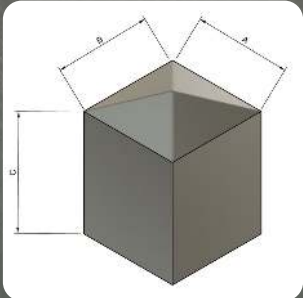

TOWER KNOB

mm				Centre to Centre	M6 Compatible	Gold	Silver	Coloured silver	Shades	Slim lines	Shaded chips	inch				Centre to Centre
A	B	C	D									A	B	C	D	
25	25	35			X	TKXLRG25	TKXLR525	TKXLCS25	TKXS25	X	TKSC25	1	1	1 3/8		
30	30	35			X	TKXLRG35	TKXLR535	TKXLCS35	TKXS35	X	TKSC35	1 1/8	1 1/8	1 3/8		
35	35	35			✓	TKXLRG45	TKXLR545	TKXLCS45	TKXS45	X	TKSC45	1 3/8	1 3/8	1 3/8