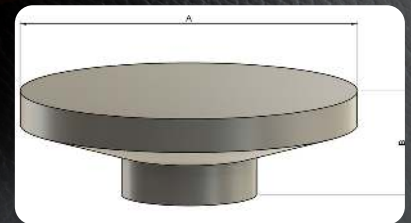

MOON - FLAT

25

mm				Centre to Centre	M6 Compatible	Gold	Silver	Coloured silver	Shades	Slim lines	Shaded chips	inch				Centre to Centre
A	B	C	D									A	B	C	D	
90	40				✓	MXLFFRG90	MXLFFRS90	MXLFFCS90	MXSFF90	X	MSCFF90	3 4/8	1 5/8			
120	40				✓	MXLFFRG120	MXLFFRS120	MXLFFCS120	MXSFF120	X	MSCFF120	4 6/8	1 5/8			
150	40				✓	MXLFFRG150	MXLFFRS150	MXLFFCS150	MXSFF150	X	MSCFF150	5 7/8	1 5/8			
200	40		35		✓	MXLFFRG200	MXLFFRS200	MXLFFCS200	MXSFF200	X	MSCFF200	7 7/8	1 5/8			1 3/8
250	40		42		✓	MXLFFRG250	MXLFFRS250	MXLFFCS250	MXSFF250	X	MSCFF250	9 7/8	1 5/8			1 5/8