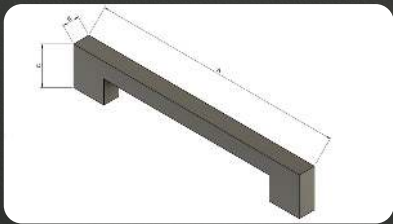

MODERN

mm												inch				
A	B	C	D	Centre to Centre	M6 Compatible	Gold	Silver	Coloured silver	Shades	Slim lines	Shaded chips	A	B	C	D	Centre to Centre
200	12	32	165	X		CMXLRG200	CMXLRS200	CMXLCS200	CMXS200	X	CMSC200	7 7/8	4/8	1 2/8		6 4/8
250	15	35	200	X		CMXLRG250	CMXLRS250	CMXLCS250	CMXS250	X	CMSC250	9 7/8	5/8	1 3/8		7 7/8
300	15	35	240	X		CMXLRG300	CMXLRS300	CMXLCS300	CMXS300	X	CMSC300	11 6/8	5/8	1 3/8		9 4/8
350	15	35	280	X		CMXLRG350	CMXLRS350	CMXLCS350	CMXS350	X	CMSC350	13 6/8	5/8	1 3/8		11
400	15	35	320	X		CMXLRG400	CMXLRS400	CMXLCS400	CMXS400	X	CMSC400	15 6/8	5/8	1 3/8		12 5/8