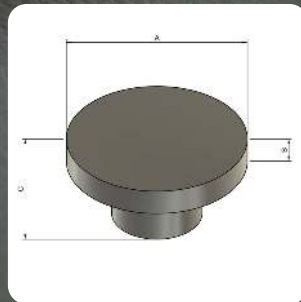

MUSHROOM KNOB

21

mm				Centre to Centre	M6 Compatible	Gold	Silver	Coloured silver	Shades	Slim lines	Shaded chips	inch				Centre to Centre
A	B	C	D									A	B	C	D	
35	12	30			X	MKXLRG35	MKXLR535	MKXLC535	MKXS35	X	MKSC35	1 3/8	4/8	1 1/8		
45	12	30			✓	MKXLRG45	MKXLR545	MKXLC545	MKXS45	X	MKSC45	1 6/8	4/8	1 1/8		
55	12	30			✓	MKXLRG55	MKXLR555	MKXLC555	MKXS55	X	MKSC55	2 1/8	4/8	1 1/8