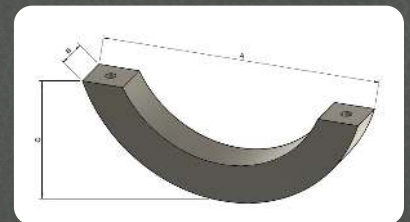

U-SHAPE

mm					M6 Compatible							inch				
A	B	C	D	Centre to Centre		Gold	Silver	Coloured silver	Shades	Slim lines	Shaded chips	A	B	C	D	Centre to Centre
130	20	40	106	X	CUXLRG140	CUXLRS140	CUXLCS140	CUXS140	X	CUSC140	5 1/8	6/8	1 5/8		4 1/8	
150	20	40	124	X	CUXLRG160	CUXLRS160	CUXLCS160	CUXS160	X	CUSC160	5 7/8	6/8	1 5/8		4 7/8	
170	20	40	138	X	CUXLRG180	CUXLRS180	CUXLCS180	CUXS180	X	CUSC180	6 6/8	6/8	1 5/8		5 3/8