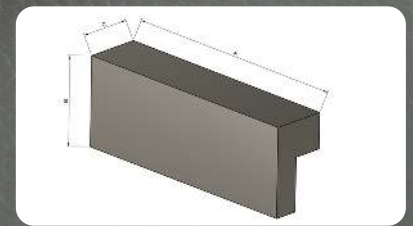

L-SHAPE

12

mm				Centre to Centre	M6 Compatible							inch				
A	B	C	D			Gold	Silver	Coloured silver	Shades	Slim lines	Shaded chips	A	B	C	D	Centre to Centre
50	40	32	30	X	CLXLRG50	CLXLR50	CLXLC50	CLXS50	X	CLSC50	2	1 5/8	1 2/8	1 1/8		
70	40	32	40	X	CLXLRG70	CLXLR50	CLXLC50	CLXS70	X	CLSC70	2 6/8	1 5/8	1 2/8	1 5/8		
90	40	32	60	X	CLXLRG90	CLXLR50	CLXLC50	CLXS90	X	CLSC90	3 4/8	1 5/8	1 2/8	2 3/8		
120	40	32	80	X	CLXLRG120	CLXLR50	CLXLC50	CLXS120	X	CLSC120	4 6/8	1 5/8	1 2/8	3 1/8		
150	40	32	100	✓	CLXLRG150	CLXLR50	CLXLC50	CLXS150	X	CLSC150	5 7/8	1 5/8	1 2/8	3 7/8		
200	40	32	150	✓	CLXLRG200	CLXLR50	CLXLC50	CLXS200	X	CLSC200	7 7/8	1 5/8	1 2/8	5 7/8		
250	40	32	200	✓	CLXLRG250	CLXLR50	CLXLC50	CLXS250	X	CLSC250	9 7/8	1 5/8	1 2/8	7 7/8